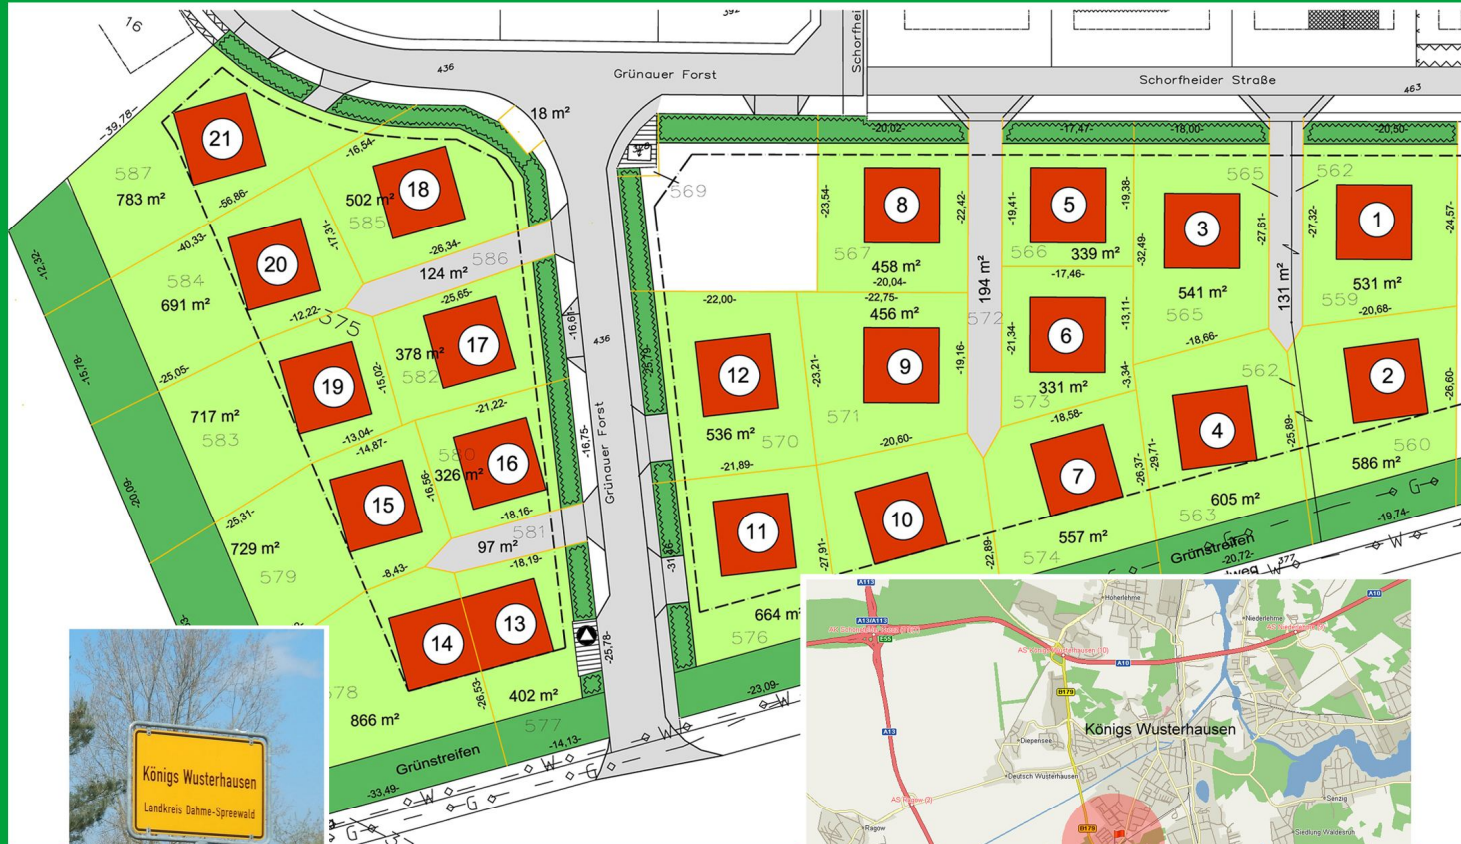

Berlin

Mittenwalde

Berlin

Schöneiche

Königslutter

Mahlow

Zeesen

das sind nur einige Beispiele ...

Eigentumswohnungen, Einfamilienhäuser, Baugrundstücke

- 73 Eigentumswohnungen Neubau und Sanierung in Berlin Kaulsdorf, Mahlsdorf und Karlshorst
- zahlreiche Bestandsobjekte (vorrangig Einfamilien- und Reihenhäuser) sowie Baugrundstücke in Berlin und Umland

Referenzen Baulandentwicklung – Königs Wusterhausen

B-Plan Gebiet Zossen

Baureifmachung von Bauland

Situation vorher:

Groß Körös

Baureifmachung von Bauland

Situation nach: Abriss, Entkontaminierung, Baumfällung, Neuparzellierung, Herstellung Baurecht, Erschließung